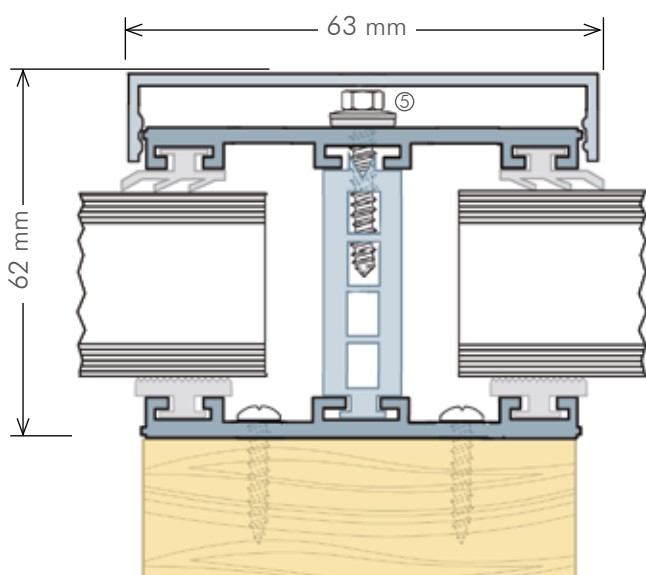

inkl. Dichtungsprofile und Thermokerne, Standardlängen 3,50/4,0/5,0/6,0/7,0 m

Profilbreite	Ausführung	Preis Euro
60 mm	pressblank	31,90 Euro/lfd.m

8/10 mm

8/10 mm

25 mm

25 mm

32 mm

32 mm

Preise zzgl. MwSt.

ALPro PROFILZUBEHÖR

PREISLISTE / 10/2014

ALPro Klemmdeckel

Profilbreite	Ausführung	Standardlänge	Preis Euro
60 mm	pressblank	4 / 5 / 6 / 7 m	4,90 Euro/lfd.m
60 mm	weiß RAL 9016/ braun RAL 8077/ Alu eloxiert	4 / 5 / 6 m	9,30 Euro/lfd.m