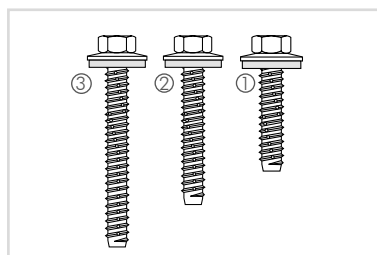

ALPro Verbindungsprofil für Wandanschlussprofil

Ausführung	Preis Euro
pressblank	3,75 Euro/Stck.

ALPro Wandanschlusskappe / Seitenteile für Wandanschlussprofil, inkl. 2 Befestigungsschrauben

Ausführung	Preis Euro
pressblank	4,90 Euro/Stck.
weiß	10,20 Euro/Stck.

ALPro Lippendichtung

Maße	Farbe	Preis Euro
	grau	1,85 Euro/lf.d.m
	schwarz/co-extrudiert	2,45 Euro/lf.d.m

ALPro Hochkeder zum Ausgleich von verschiedenen Plattenstärken

Maße	Farbe	Preis Euro
3,5 mm	grau	1,85 Euro/lf.d.m
7,0 mm	grau	2,40 Euro/lf.d.m