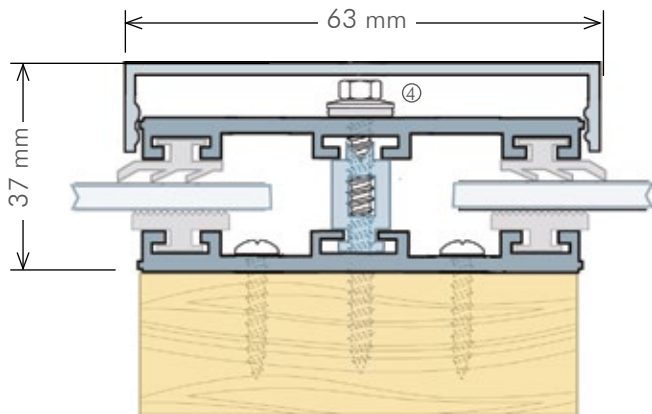

8/10 mm

8/10 mm

25 mm

25 mm

32 mm

32 mm

Preise zzgl. MwSt.