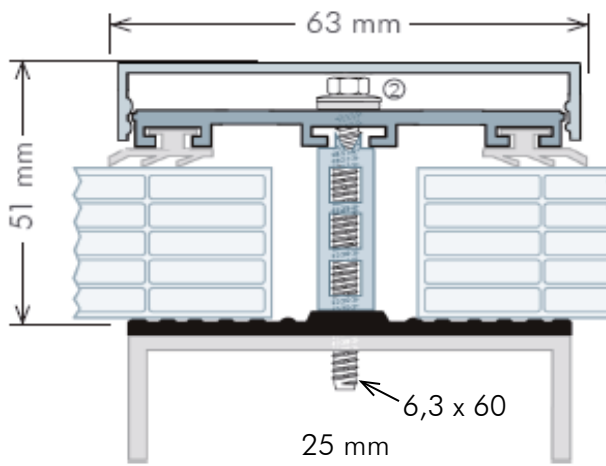

ALPro ISO - PROFIL

ZUR VERLEGUNG VON EBENEN PLATTEN
AUF HOLZ-METALLUNTERKONSTRUKTION
PREISLISTE / 07/2015

ALPro Mitte Oberprofil 2-teilig für 8/10 und 16 mm

inkl. Dichtungsprofile und Thermokern, Standardlängen 3,50/4,0/5,0/6,0/7,0 m