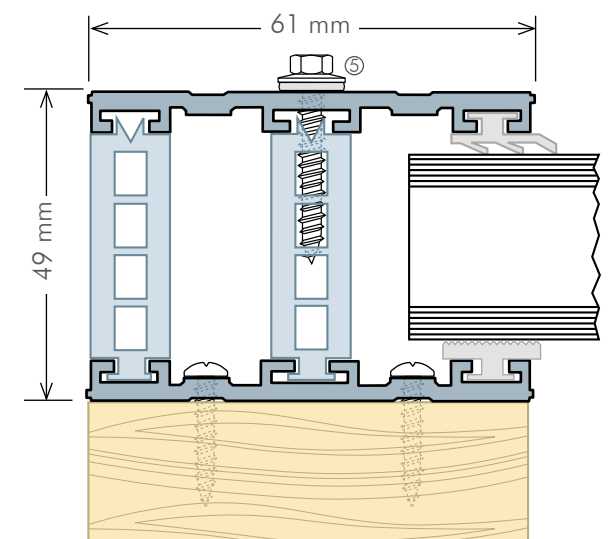

inkl. Dichtungsprofile und Thermokerne, Standardlängen 3,50/4,0/5,0/6,0/7,0 m

Profilbreite	Ausführung	Preis Euro
60 mm	pressblank	31,90 Euro/lfd.m

8/10 mm

8/10 mm

25 mm

25 mm

32 mm

32 mm

Preise zzgl. MwSt.

ALPro PROFILZUBEHÖR

PREISLISTE / 10/2014

ALPro Klemmdeckel

Profilbreite	Ausführung	Standardlänge	Preis Euro
60 mm	pressblank	4 / 5 / 6 / 7 m	4,90 Euro/lfd.m
60 mm	weiß RAL 9016/ braun RAL 8077/ Alu eloxiert	4 / 5 / 6 m	9,30 Euro/lfd.m