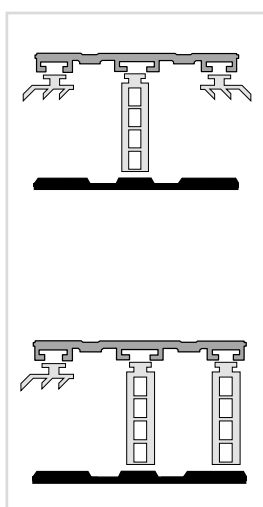

ALPro Mitte Oberprofil 1-teilig für 32 mm

inkl. Dichtungsprofile und Distanzstück, Standardlängen 3,50/4,0/5,0/6,0/7,0 m

Profilbreite	Ausführung	Preis Euro
60 mm	pressblank	17,55 Euro/lfd.m
Weichgummiprofilband in Rollen à 30 m		4,45 Euro/lfd.m
		22,00 Euro/lfd.m

ALPro Rand Oberprofil 1-teilig für 32 mm

inkl. Dichtungsprofile und Distanzstücke, Standardlängen 3,50/4,0/5,0/6,0/7,0 m

Profilbreite	Ausführung	Preis Euro
60 mm	pressblank	21,75 Euro/lfd.m
Weichgummiprofilband in Rollen à 30 m		4,45 Euro/lfd.m
		26,20 Euro/lfd.m