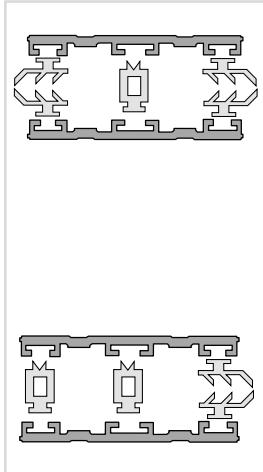

ALPro Rand Oberprofil 1-teilig für 32 mm

inkl. Dichtungsprofile und Distanzstücke, Standardlängen 3,50/4,0/5,0/6,0/7,0 m

Profilbreite	Ausführung	Preis Euro
60 mm	pressblank	21,75 Euro/lfd.m
Weichgummiprofilband in Rollen à 30 m		4,45 Euro/lfd.m
		26,20 Euro/lfd.m

ALPro ISO - PROFIL

ZUR VERLEGUNG VON EBENEN PLATTEN
AUF HOLZ-METALLUNTERKONSTRUKTION
PREISLISTE / 07/2015

ALPro Mitte Oberprofil 2-teilig für 8/10 und 16 mm

inkl. Dichtungsprofile und Thermokern, Standardlängen 3,50/4,0/5,0/6,0/7,0 m