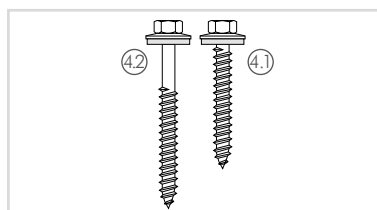

ALPro Lippendichtung

Maße	Farbe	Preis Euro
	grau	1,85 Euro/lf.d.m
	schwarz/co-extrudiert	2,45 Euro/lf.d.m

ALPro Hochkeder zum Ausgleich von verschiedenen Plattenstärken

Maße	Farbe	Preis Euro
3,5 mm	grau	1,85 Euro/lf.d.m
7,0 mm	grau	2,40 Euro/lf.d.m

ALPro Spezialschraube mit Dichtscheibe für Stahl für Oberprofilsystem aus Edelstahl, rostfrei

Maße	Profile	Preis Euro
6,3 x 45 mm ①	für 8/10 mm Profile	45,90 Euro/100 Stck.
6,3 x 60 mm ②	für 25 mm Profile	58,10 Euro/100 Stck.
6,3 x 70 mm ③	für 32 mm Profile	67,20 Euro/100 Stck.

ALPro Spezialschraube mit Dichtscheibe für Holz für Oberprofilsystem aus Edelstahl, rostfrei

Maße	Profile	Preis Euro
6,5 x 75 mm ④.1	für 8/10 mm Profile	70,40 Euro/100 Stck.
6,5 x 90 mm ④.2	für 25/32 mm Profile	82,40 Euro/100 Stck.