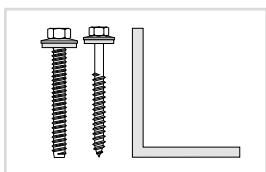

inkl. Dichtungsprofile und Thermokerne, Standardlängen 3,50/4,0/5,0/6,0/7,0 m

Profilbreite	Ausführung	Preis Euro
60 mm	pressblank	31,90 Euro/lfd.m

8/10 mm

8/10 mm

25 mm

25 mm

32 mm

32 mm

Preise zzgl. MwSt.

ALPro PROFILZUBEHÖR

PREISLISTE / 10/2014

ALPro Klemmdeckel

Profilbreite	Ausführung	Standardlänge	Preis Euro
60 mm	pressblank	4 / 5 / 6 / 7 m	4,90 Euro/lfd.m
60 mm	weiß RAL 9016/ braun RAL 8077/ Alu eloxiert	4 / 5 / 6 m	9,30 Euro/lfd.m

ALPro Klemmdeckelabschluss für Klemmdeckel

Profilhöhen	Ausführung	Preis Euro
10 / 16 / 25 / 32 mm	pressblank	2,35 Euro/Stck.
10 / 16 / 25 / 32 mm	weiß RAL 9016 / braun RAL 8077 / Alu eloxiert	4,45 Euro/Stck.

ALPro Abrutschsicherungsset für Abschluss mit und ohne Klemmdeckel, mit Holz- oder Stahlschraube

Maße	Ausführung	Preis Euro
50x40x55 mm	pressblank m Sollbruchst.	2,90 Euro/Set

ALPro Profilabschlusswinkel aus Alu für Abschluss ohne Klemmdeckel