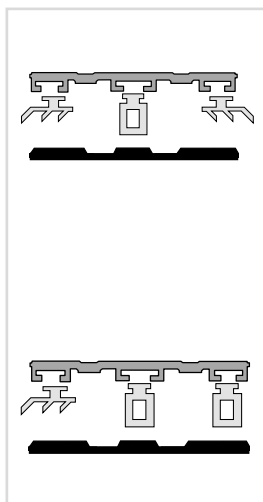

ALPro OBERPROFILSYSTEME

ZUR VERLEGUNG VON EBENEN PLATTEN
AUF METALLUNTERKONSTRUKTION
PREISLISTE / 07/2015

ALPro Mitte Oberprofil 1-teilig für 8/10 und 12 mm

inkl. Dichtungsprofile und Distanzstück, Standardlängen 3,50/4,0/5,0/6,0/7,0 m