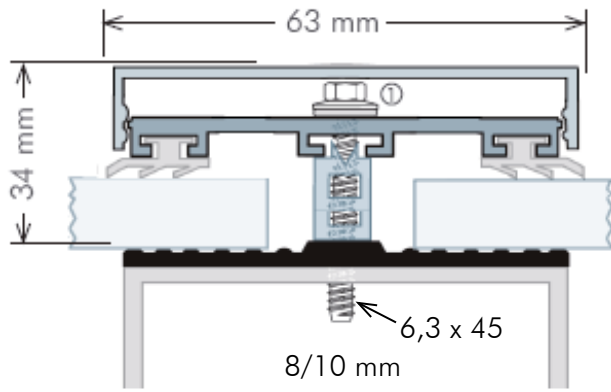

ALPro Mitte Oberprofil 1-teilig für 32 mm

inkl. Dichtungsprofile und Distanzstück, Standardlängen 3,50/4,0/5,0/6,0/7,0 m

Profilbreite	Ausführung	Preis Euro
60 mm	pressblank	17,55 Euro/lfd.m
Weichgummiprofilband in Rollen à 30 m		4,45 Euro/lfd.m
		22,00 Euro/lfd.m

ALPro ISO - PROFIL

ZUR VERLEGUNG VON EBENEN PLATTEN
AUF HOLZ-METALLUNTERKONSTRUKTION
PREISLISTE / 07/2015

ALPro Mitte Oberprofil 2-teilig für 8/10 und 16 mm

inkl. Dichtungsprofile und Thermokern, Standardlängen 3,50/4,0/5,0/6,0/7,0 m