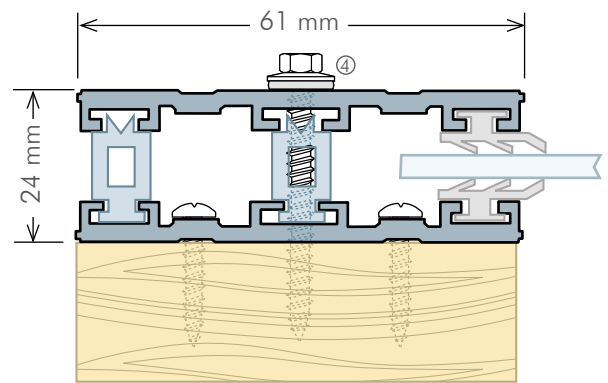

Profilbreite	Ausführung	Preis Euro
60 mm	pressblank	28,70 Euro/lfd.m

ALPro Rand Iso-Oberprofil 2-teilig für 24/25 mm

inkl. Dichtungsprofile und Thermokerne, Standardlängen 3,50/4,0/5,0/6,0/7,0 m

Profilbreite	Ausführung	Preis Euro
60 mm	pressblank	30,70 Euro/lfd.m

ALPro Mitte Iso-Oberprofil 2-teilig für 32 mm

inkl. Dichtungsprofile und Thermokern, Standardlängen 3,50/4,0/5,0/6,0/7,0 m

Profilbreite	Ausführung	Preis Euro
60 mm	pressblank	29,30 Euro/lfd.m

ALPro Rand Iso-Oberprofil 2-teilig für 32 mm

inkl. Dichtungsprofile und Thermokerne, Standardlängen 3,50/4,0/5,0/6,0/7,0 m

Profilbreite	Ausführung	Preis Euro
60 mm	pressblank	31,90 Euro/lfd.m

8/10 mm

8/10 mm

25 mm

25 mm

32 mm

32 mm