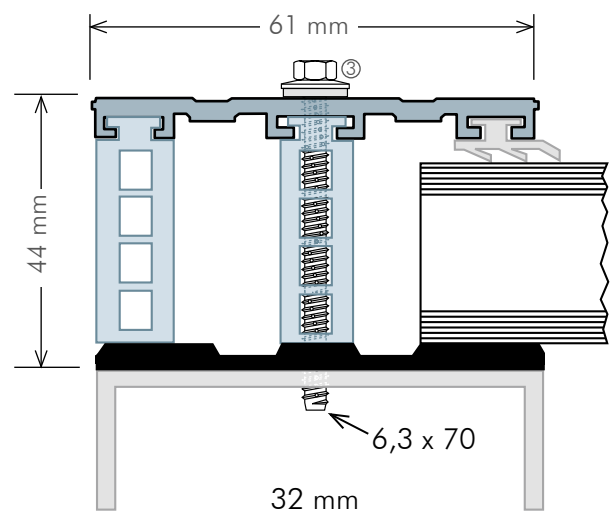

ALPro ISO - PROFIL

ZUR VERLEGUNG VON EBENEN PLATTEN
AUF HOLZ-METALLUNTERKONSTRUKTION
PREISLISTE / 07/2015

ALPro Mitte Oberprofil 2-teilig für 8/10 und 16 mm

inkl. Dichtungsprofile und Thermokern, Standardlängen 3,50/4,0/5,0/6,0/7,0 m