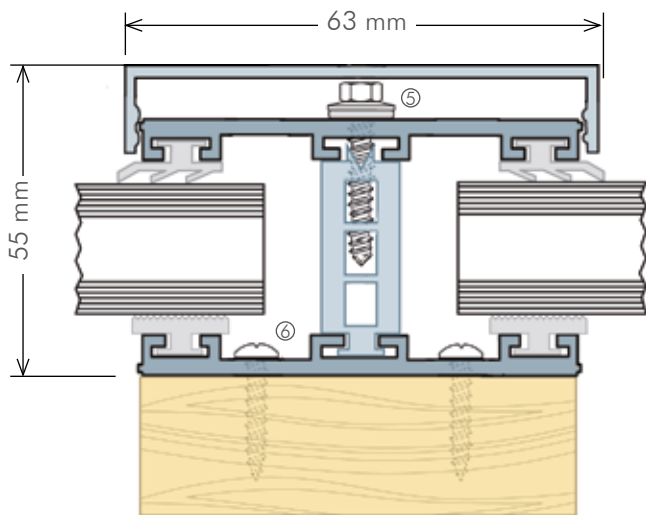

inkl. Dichtungsprofile und Thermokerne, Standardlängen 3,50/4,0/5,0/6,0/7,0 m

Profilbreite	Ausführung	Preis Euro
60 mm	pressblank	31,90 Euro/lfd.m

8/10 mm

8/10 mm

25 mm

25 mm

32 mm

32 mm

Preise zzgl. MwSt.

ALPro PROFILZUBEHÖR

PREISLISTE / 10/2014

ALPro Klemmdeckel

Profilbreite	Ausführung	Standardlänge	Preis Euro
60 mm	pressblank	4 / 5 / 6 / 7 m	4,90 Euro/lfd.m
60 mm	weiß RAL 9016/ braun RAL 8077/ Alu eloxiert	4 / 5 / 6 m	9,30 Euro/lfd.m