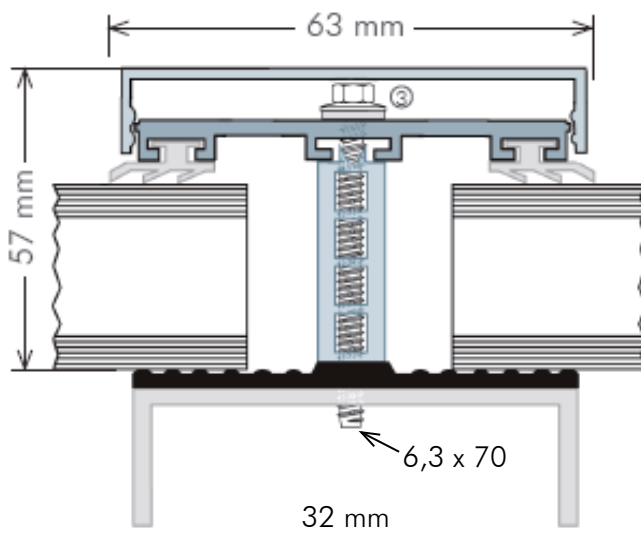

ALPro ISO - PROFIL

ZUR VERLEGUNG VON EBENEN PLATTEN
AUF HOLZ-METALLUNTERKONSTRUKTION
PREISLISTE / 07/2015

ALPro Mitte Oberprofil 2-teilig für 8/10 und 16 mm

inkl. Dichtungsprofile und Thermokern, Standardlängen 3,50/4,0/5,0/6,0/7,0 m