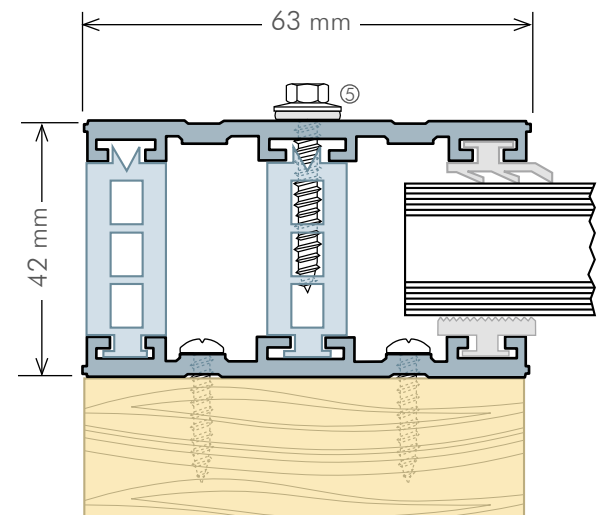

inkl. Dichtungsprofile und Thermokerne, Standardlängen 3,50/4,0/5,0/6,0/7,0 m

Profilbreite	Ausführung	Preis Euro
60 mm	pressblank	31,90 Euro/lfd.m

8/10 mm

8/10 mm

25 mm

25 mm

32 mm

32 mm

Preise zzgl. MwSt.

ALPro PROFILZUBEHÖR

PREISLISTE / 10/2014

ALPro Klemmdeckel

Profilbreite	Ausführung	Standardlänge	Preis Euro
60 mm	pressblank	4 / 5 / 6 / 7 m	4,90 Euro/lfd.m
60 mm	weiß RAL 9016/ braun RAL 8077/ Alu eloxiert	4 / 5 / 6 m	9,30 Euro/lfd.m