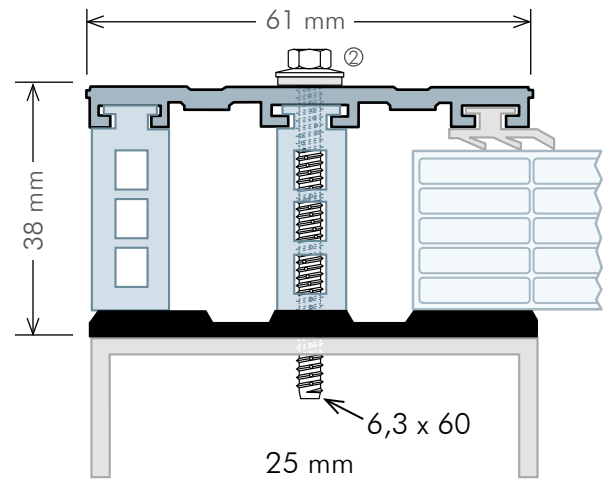

ALPro ISO - PROFIL

ZUR VERLEGUNG VON EBENEN PLATTEN
AUF HOLZ-METALLUNTERKONSTRUKTION
PREISLISTE / 07/2015

ALPro Mitte Oberprofil 2-teilig für 8/10 und 16 mm

inkl. Dichtungsprofile und Thermokern, Standardlängen 3,50/4,0/5,0/6,0/7,0 m