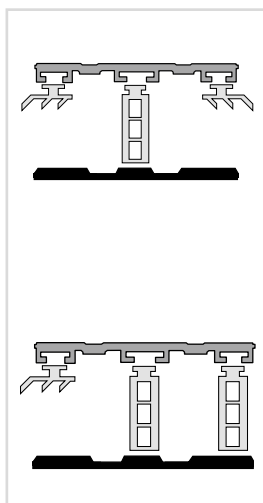

ALPro Mitte Oberprofil 1-teilig für 24/25 mm

inkl. Dichtungsprofile und Distanzstück, Standardlängen 3,50/4,0/5,0/6,0/7,0 m

Profilbreite	Ausführung	Preis Euro
60 mm	pressblank	17,20 Euro/lfd.m
Weichgummiprofilband in Rollen à 30 m		4,45 Euro/lfd.m
		21,65 Euro/lfd.m

ALPro Rand Oberprofil 1-teilig für 24/25 mm

inkl. Dichtungsprofile und Distanzstücke, Standardlängen 3,50/4,0/5,0/6,0/7,0 m

Profilbreite	Ausführung	Preis Euro
60 mm	pressblank	21,05 Euro/lfd.m
Weichgummiprofilband in Rollen à 30 m		4,45 Euro/lfd.m
		25,50 Euro/lfd.m