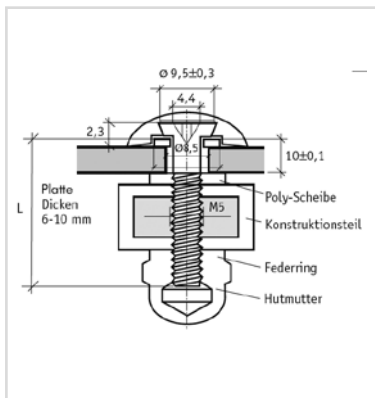

Preise zzgl. MwSt.

BEFESTIGUNG FÜR EBENE PLATTEN SCHRAUBSET, RAHMENPROFILE

PREISLISTE / 07/2015

Rahmenprofil aus Aluminium: 6 m Längen
Abmessung: Außenmaße: 42 x 15,5 mm
Innenmaße: 27 x 12,5 mm
Aufbau des Profils umlaufend: ca. 22,5 mm

Farbe	Preis Euro / Meter
preßblank / Alu roh	6,75
E6 EV1 silber	9,90
weiss ähnlich RAL 9016	9,90
braun ähnlich RAL 8077	9,90

H - Profil aus Aluminium: 6 m Längen
Abmessung: Außenmaße: 65 x 15,5 mm
Innenmaße: 27 x 12,5 mm

Farbe	Preis Euro / Meter
preßblank / Alu roh	9,55
E6 EV1 silber	13,25
weiss ähnlich RAL 9016	13,25
braun ähnlich RAL 8077	13,25

Gummidichtung schwarz für Rahmen- und H - Profil /
Rollenlänge 30 m

Plattenstärke	Preis Euro / Meter
6 / 8 / mm	3,30
10 mm	4,45

Eckverbinder für Rahmenprofil / Innenliegend

Ausführung	Preis Euro / Stck.
Aluminium	1,85

Endkappen für Rahmenprofil

Farbe	Preis Euro / Stck.
grau / weiß	1,50

Schraubset* V2A mit Topfscheibe, PA-U-Scheibe,
FederringHutmutter