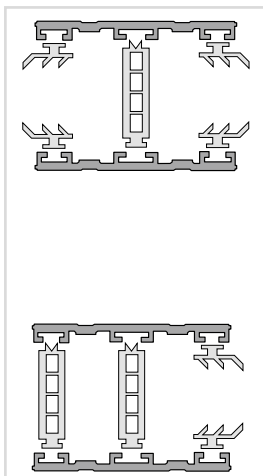

Profilbreite	Ausführung	Preis 8/10	Preis 16
60 mm	pressblank	25,90 Euro/lfd.m	27,50 Euro/lfd.m

ALPro Rand Oberprofil 2-teilig für 8/10 und 16 mm

inkl. Dichtungsprofile und Thermokern, Standardlängen 3,50/4,0/5,0/6,0/7,0 m

Profilbreite	Ausführung	Preis 8/10	Preis 16
60 mm	pressblank	26,70 Euro/lfd.m	28,30 Euro/lfd.m

ALPro Mitte Iso-Oberprofil 2-teilig für 24/25 mm

inkl. Dichtungsprofile und Thermokern, Standardlängen 3,50/4,0/5,0/6,0/7,0 m

Profilbreite	Ausführung	Preis Euro
60 mm	pressblank	28,70 Euro/lfd.m

ALPro Rand Iso-Oberprofil 2-teilig für 24/25 mm

inkl. Dichtungsprofile und Thermokerne, Standardlängen 3,50/4,0/5,0/6,0/7,0 m

Profilbreite	Ausführung	Preis Euro
60 mm	pressblank	30,70 Euro/lfd.m