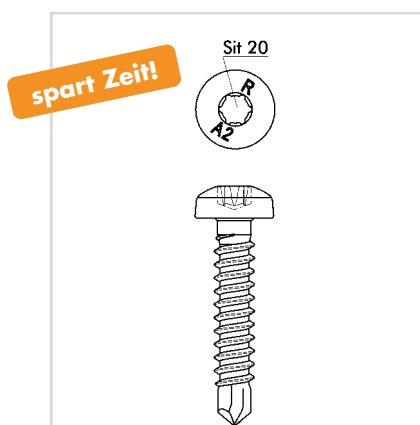

ALPro Spezialschraube mit Dichtscheibe für Stahl für Oberprofilsystem aus Edelstahl, rostfrei

Maße	Profile	Preis Euro
6,3 x 45 mm ①	für 8/10 mm Profile	45,90 Euro/100 Stck.
6,3 x 60 mm ②	für 25 mm Profile	58,10 Euro/100 Stck.
6,3 x 70 mm ③	für 32 mm Profile	67,20 Euro/100 Stck.

ALPro Spezialschraube mit Dichtscheibe für Holz für Oberprofilsystem aus Edelstahl, rostfrei

Maße	Profile	Preis Euro
6,5 x 75 mm ④.1	für 8/10 mm Profile	70,40 Euro/100 Stck.
6,5 x 90 mm ④.2	für 25/32 mm Profile	82,40 Euro/100 Stck.

ALPro Spezialschraube mit Dichtscheibe für ISO-Profile 25/32 mm

Maße	Thermokern	Preis Euro
6,5 x 34 mm ⑤	für 25/32 mm Thermokern	31,60 Euro/100 Stck.

ALPro Spezialbohrschraube, rostfrei gleitbeschichtet mit Pan-Head SIT-Antrieb zur Befestigung von ALPro-Profilen auf Metall- oder Holzunterkonstruktionen