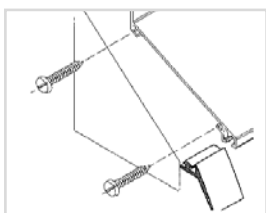

ALPro Abrutschsicherungsset für Abschluss mit und ohne Klemmdeckel, mit Holz- oder Stahlschraube

Maße	Ausführung	Preis Euro
50x40x55 mm	pressblank m Sollbruchst.	2,90 Euro/Set

ALPro Profilabschlusswinkel aus Alu für Abschluss ohne Klemmdeckel

Maße	Ausführung	Preis Euro
50x30x60 mm	pressblank m. Sollbruchst.	1,90 Euro/Stck.
50x30x60 mm	weiß RAL 9016	3,45 Euro/Stck.

ALPro Wandanschlussprofil inkl. Dichtungsprofil

Standardlänge	Ausführung	Preis Euro
4,1 / 5,1 / 6,1 / 7,1 m	pressblank	13,65 Euro/lfd.m
4,1 / 5,1 / 6,1 / 7,1 m	weiß RAL 9016	22,55 Euro/lfd.m

ALPro Verbindungsprofil für Wandanschlussprofil

Ausführung	Preis Euro
pressblank	3,75 Euro/Stck.

ALPro Wandanschlusskappe / Seitenteile für Wandanschlussprofil, inkl. 2 Befestigungsschrauben

Ausführung	Preis Euro
pressblank	4,90 Euro/Stck.
weiß	10,20 Euro/Stck.