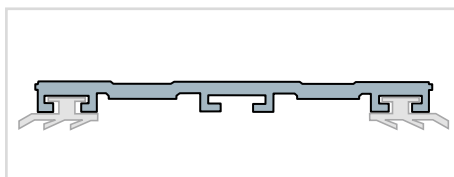

ALPro Oberprofil aus Aluminium / 80 mm Breite
inkl. Abdichtungsprofilen

Länge	Ausführung	Preis Euro
6,0 m	pressblank	11,85 Euro/lfd.m