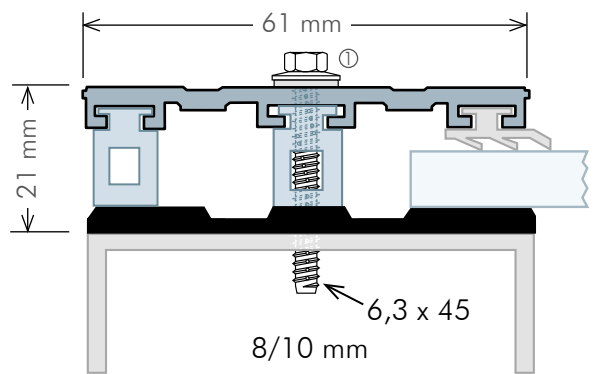

ALPro ISO - PROFIL

ZUR VERLEGUNG VON EBENEN PLATTEN
AUF HOLZ-METALLUNTERKONSTRUKTION
PREISLISTE / 07/2015

ALPro Mitte Oberprofil 2-teilig für 8/10 und 16 mm

inkl. Dichtungsprofile und Thermokern, Standardlängen 3,50/4,0/5,0/6,0/7,0 m