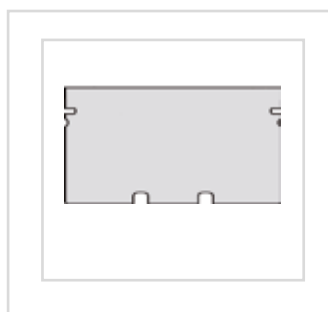

Preise zzgl. MwSt.

ALPro PROFILZUBEHÖR

PREISLISTE / 10/2014

ALPro Klemmdeckel

Profilbreite	Ausführung	Standardlänge	Preis Euro
60 mm	pressblank	4 / 5 / 6 / 7 m	4,90 Euro/lfd.m
60 mm	weiß RAL 9016/ braun RAL 8077/ Alu eloxiert	4 / 5 / 6 m	9,30 Euro/lfd.m