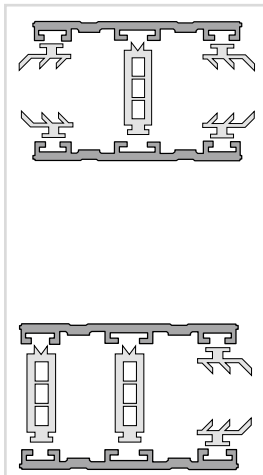

ALPro Mitte Iso-Oberprofil 2-teilig für 24/25 mm

inkl. Dichtungsprofile und Thermokern, Standardlängen 3,50/4,0/5,0/6,0/7,0 m

Profilbreite	Ausführung	Preis Euro
60 mm	pressblank	28,70 Euro/lfd.m

ALPro Rand Iso-Oberprofil 2-teilig für 24/25 mm

inkl. Dichtungsprofile und Thermokerne, Standardlängen 3,50/4,0/5,0/6,0/7,0 m

Profilbreite	Ausführung	Preis Euro
60 mm	pressblank	30,70 Euro/lfd.m