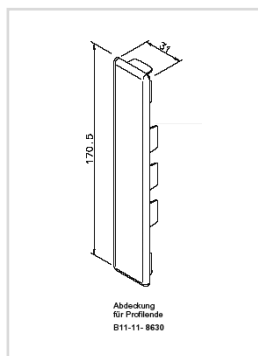

MONTAGEZUBEHÖR FÜR KÖMABORD / KÖMAPAN NUT- UND FEDERPROFIL

PREISLISTE / 01/2015

Montagezubehör für Kömabord Balkonprofile			
Art.-Nr.:	Bezeichnung	Farbe	Preis Euro / Stck.
B 11-12-8200	Abdeckkappe für Profilstreife 200 x 30 mm	weiß, braun, alu eloxiert	5,39
B 11-12-8201	Abdeckkappe für Profilstreife 150 x 30 mm	weiß, braun, alu eloxiert	4,46
B 11-60-8180	Einfachprofilhalter	weiß, braun, alu eloxiert	4,46
B 11-60-8190	Doppelprofilhalter	weiß, braun, alu eloxiert	5,39
B 11-12-8463	Endkappen für Hohlprofil 115 x 30 mm / VE a 50 Stück	schwarz, weiß, braun	43,50
B 11-12-8630	Endkappen für Hohlprofil 170 x 30 mm / VE a 50 Stück	schwarz, weiß, braun	47,50

Bitte beachten Sie die Verlegerichtlinien des Herstellers.

Preise zzgl. MwSt.