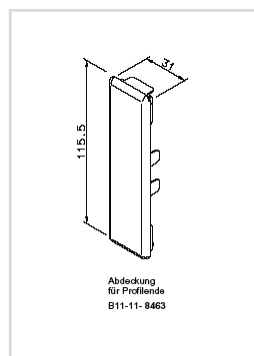

MONTAGEZUBEHÖR FÜR KÖMABORD / KÖMAPAN NUT- UND FEDERPROFIL

PREISLISTE / 01/2015

Montagezubehör für Kömabord Balkonprofile			
Art.-Nr.:	Bezeichnung	Farbe	Preis Euro / Stck.
B 11-12-8200	Abdeckkappe für Profilstreife 200 x 30 mm	weiß, braun, alu eloxiert	5,39
B 11-12-8201	Abdeckkappe für Profilstreife 150 x 30 mm	weiß, braun, alu eloxiert	4,46
B 11-60-8180	Einfachprofilhalter	weiß, braun, alu eloxiert	4,46
B 11-60-8190	Doppelprofilhalter	weiß, braun, alu eloxiert	5,39
B 11-12-8463	Endkappen für Hohlprofil 115 x 30 mm / VE a 50 Stück	schwarz, weiß, braun	43,50
B 11-12-8630	Endkappen für Hohlprofil 170 x 30 mm / VE a 50 Stück	schwarz, weiß, braun	47,50

Bitte beachten Sie die Verlegerichtlinien des Herstellers.

Preise zzgl. MwSt.