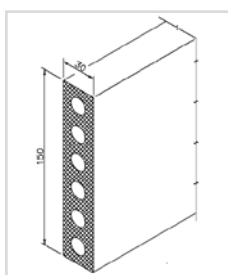

## Balkonprofile / Kömabord – Massivprofile / Hohlprofile

Länge: 6 m

Art.-Nr.:	Abmessungen	Farbe	Preis Euro / m
B 11-01-8082	150 x 30 mm Massivprofil	weiß	30,20
		eiche dunkel, eiche rustikal, bergeiche, mahagoni, golden oak	38,75