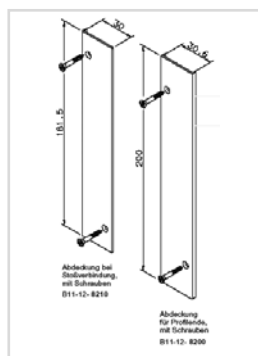

MONTAGEZUBEHÖR FÜR KÖMABORD / KÖMAPAN NUT- UND FEDERPROFIL

PREISLISTE / 01/2015

Montagezubehör für Kömabord Balkonprofile			
Art.-Nr.:	Bezeichnung	Farbe	Preis Euro / Stck.
B 11-12-8200	Abdeckkappe für Profilstreife 200 x 30 mm	weiß, braun, alu eloxiert	5,39
B 11-12-8201	Abdeckkappe für Profilstreife 150 x 30 mm	weiß, braun, alu eloxiert	4,46
B 11-60-8180	Einfachprofilhalter	weiß, braun, alu eloxiert	4,46
B 11-60-8190	Doppelprofilhalter	weiß, braun, alu eloxiert	5,39
B 11-12-8463	Endkappen für Hohlprofil 115 x 30 mm / VE a 50 Stück	schwarz, weiß, braun	43,50
B 11-12-8630	Endkappen für Hohlprofil 170 x 30 mm / VE a 50 Stück	schwarz, weiß, braun	47,50

Bitte beachten Sie die Verlegerichtlinien des Herstellers.

Preise zzgl. MwSt.