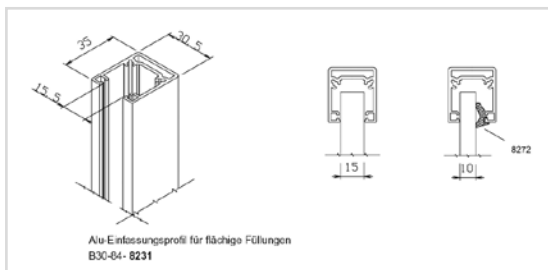

## Kömapan Nut- und Federprofil von Kömmerling,

Länge: 6 m, 90 mm Deckbreite

- Torfüllungen
- Dachunterstände
- Fassadenverkleidungen
- Stoß- und Witterungsbeständig

Art.-Nr.:	Bezeichnung	Farbe	Preis Euro / m
B 31-04-8367	Hohlprofil	weiß	4,15
B 31-03-8081	Massivprofil	weiß	7,95
B 31-03-8081	Massivprofil	eiche dunkel, eiche rustikal, bergeiche, mahagoni, golden oak, blau / Holzmaserung, grün / Holzmaserung	14,50
	Fugenkrallen	Edelstahl	<b>VE 500 Stck.</b> 104,15