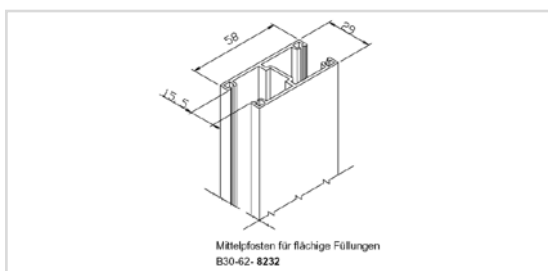

H – Profil für Kömapan

(Auf Anfrage)