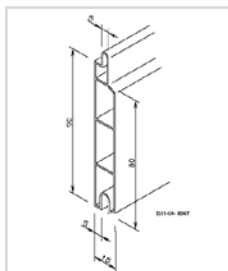

## Kömapan Nut- und Federprofil von Kömmerling,

Länge: 6 m, 90 mm Deckbreite

- Torfüllungen
- Dachunterstände
- Fassadenverkleidungen
- Stoß- und Witterungsbeständig

Art.-Nr.:	Bezeichnung	Farbe	Preis Euro / m
B 31-04-8367	Hohlprofil	weiß	4,15
B 31-03-8081	Massivprofil	weiß	7,95
B 31-03-8081	Massivprofil	eiche dunkel, eiche rustikal, bergeiche, mahagoni, golden oak, blau / Holzmaserung, grün / Holzmaserung	14,50
	Fugenkrallen	Edelstahl	<b>VE 500 Stck.</b> 104,15