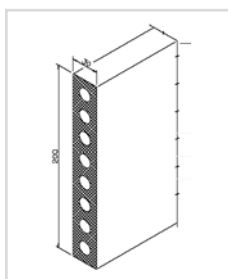

KÖMABORD BALKONPROFILE

PREISLISTE / 07/2013

Balkonprofile / Kömabord – Massivprofile / Hohlprofile

Länge: 6 m

Art.-Nr.:	Abmessungen	Farbe	Preis Euro / m
B 11-01-8083	200 x 30 mm Massivprofil	weiß	28,95
		eiche dunkel, eiche rustikal, bergeiche, mahagoni, golden oak	37,50