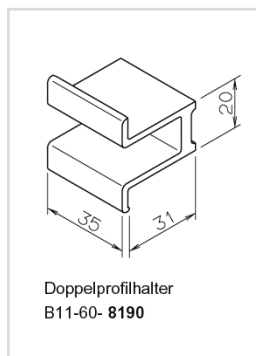

MONTAGEZUBEHÖR FÜR KÖMABORD / KÖMAPAN NUT- UND FEDERPROFIL

PREISLISTE / 01/2015

Montagezubehör für Kömabord Balkonprofile			
Art.-Nr.:	Bezeichnung	Farbe	Preis Euro / Stck.
B 11-12-8200	Abdeckkappe für Profilstreife 200 x 30 mm	weiß, braun, alu eloxiert	5,39
B 11-12-8201	Abdeckkappe für Profilstreife 150 x 30 mm	weiß, braun, alu eloxiert	4,46
B 11-60-8180	Einfachprofilhalter	weiß, braun, alu eloxiert	4,46
B 11-60-8190	Doppelprofilhalter	weiß, braun, alu eloxiert	5,39
B 11-12-8463	Endkappen für Hohlprofil 115 x 30 mm / VE a 50 Stück	schwarz, weiß, braun	43,50
B 11-12-8630	Endkappen für Hohlprofil 170 x 30 mm / VE a 50 Stück	schwarz, weiß, braun	47,50

Bitte beachten Sie die Verlegerichtlinien des Herstellers.

Preise zzgl. MwSt.