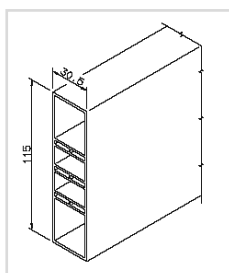

Balkonprofile / Kömabord – Massivprofile / Hohlprofile

Länge: 6 m

Art.-Nr.:	Abmessungen	Farbe	Preis Euro / m
B 11-01-8627	115 x 30 mm Hohlprofil	weiß	17,90
		eiche dunkel, eiche rustikal, bergeiche, mahagoni, golden oak	17,90