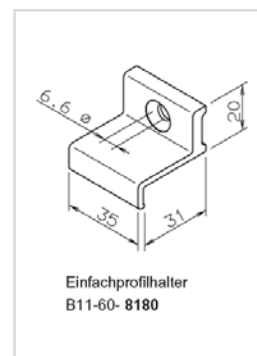

MONTAGEZUBEHÖR FÜR KÖMABORD / KÖMAPAN NUT- UND FEDERPROFIL

PREISLISTE / 01/2015

Montagezubehör für Kömabord Balkonprofile			
Art.-Nr.:	Bezeichnung	Farbe	Preis Euro / Stck.
B 11-12-8200	Abdeckkappe für Profilstreife 200 x 30 mm	weiß, braun, alu eloxiert	5,39
B 11-12-8201	Abdeckkappe für Profilstreife 150 x 30 mm	weiß, braun, alu eloxiert	4,46
B 11-60-8180	Einfachprofilhalter	weiß, braun, alu eloxiert	4,46
B 11-60-8190	Doppelprofilhalter	weiß, braun, alu eloxiert	5,39
B 11-12-8463	Endkappen für Hohlprofil 115 x 30 mm / VE a 50 Stück	schwarz, weiß, braun	43,50
B 11-12-8630	Endkappen für Hohlprofil 170 x 30 mm / VE a 50 Stück	schwarz, weiß, braun	47,50

Bitte beachten Sie die Verlegerichtlinien des Herstellers.

Preise zzgl. MwSt.