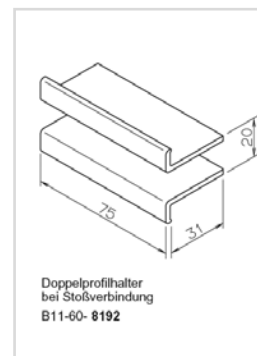

MONTAGEZUBEHÖR FÜR KÖMABORD / KÖMAPAN NUT- UND FEDERPROFIL

PREISLISTE / 01/2015

Montagezubehör für Kömabord Balkonprofile			
Art.-Nr.:	Bezeichnung	Farbe	Preis Euro / Stck.
B 11-12-8200	Abdeckkappe für Profilstreife 200 x 30 mm	weiß, braun, alu eloxiert	5,39
B 11-12-8201	Abdeckkappe für Profilstreife 150 x 30 mm	weiß, braun, alu eloxiert	4,46
B 11-60-8180	Einfachprofilhalter	weiß, braun, alu eloxiert	4,46
B 11-60-8190	Doppelprofilhalter	weiß, braun, alu eloxiert	5,39
B 11-12-8463	Endkappen für Hohlprofil 115 x 30 mm / VE a 50 Stück	schwarz, weiß, braun	43,50
B 11-12-8630	Endkappen für Hohlprofil 170 x 30 mm / VE a 50 Stück	schwarz, weiß, braun	47,50

Bitte beachten Sie die Verlegerichtlinien des Herstellers.

Preise zzgl. MwSt.