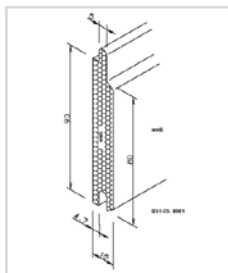

MONTAGEZUBEHÖR FÜR KÖMABORD / KÖMAPAN NUT- UND FEDERPROFIL

PREISLISTE / 07/2013

Kömapan Nut- und Federprofil von Kömmerling,

Länge: 6 m, 90 mm Deckbreite

- Torfüllungen
- Dachunterstände
- Fassadenverkleidungen
- Stoß- und Witterungsbeständig