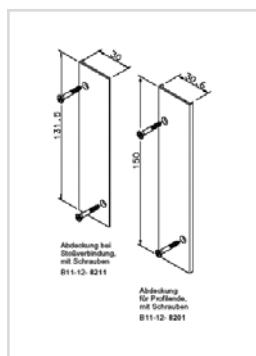

MONTAGEZUBEHÖR FÜR KÖMABORD / KÖMAPAN NUT- UND FEDERPROFIL

PREISLISTE / 01/2015

Montagezubehör für Kömabord Balkonprofile			
Art.-Nr.:	Bezeichnung	Farbe	Preis Euro / Stck.
B 11-12-8200	Abdeckkappe für Profilstreife 200 x 30 mm	weiß, braun, alu eloxiert	5,39
B 11-12-8201	Abdeckkappe für Profilstreife 150 x 30 mm	weiß, braun, alu eloxiert	4,46
B 11-60-8180	Einfachprofilhalter	weiß, braun, alu eloxiert	4,46
B 11-60-8190	Doppelprofilhalter	weiß, braun, alu eloxiert	5,39
B 11-12-8463	Endkappen für Hohlprofil 115 x 30 mm / VE a 50 Stück	schwarz, weiß, braun	43,50
B 11-12-8630	Endkappen für Hohlprofil 170 x 30 mm / VE a 50 Stück	schwarz, weiß, braun	47,50

Bitte beachten Sie die Verlegerichtlinien des Herstellers.

Preise zzgl. MwSt.