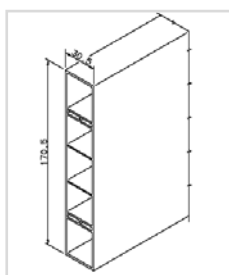

## Balkonprofile / Kömabord – Massivprofile / Hohlprofile

Länge: 6 m

Art.-Nr.:	Abmessungen	Farbe	Preis Euro / m
B 11-01-8082	150 x 30 mm Massivprofil	weiß	30,20
		eiche dunkel, eiche rustikal, bergeiche, mahagoni, golden oak	38,75

## Balkonprofile / Kömabord – Massivprofile / Hohlprofile

Länge: 6 m

Art.-Nr.:	Abmessungen	Farbe	Preis Euro / m
B 11-01-8627	115 x 30 mm Hohlprofil	weiß	17,90
		eiche dunkel, eiche rustikal, bergeiche, mahagoni, golden oak	17,90