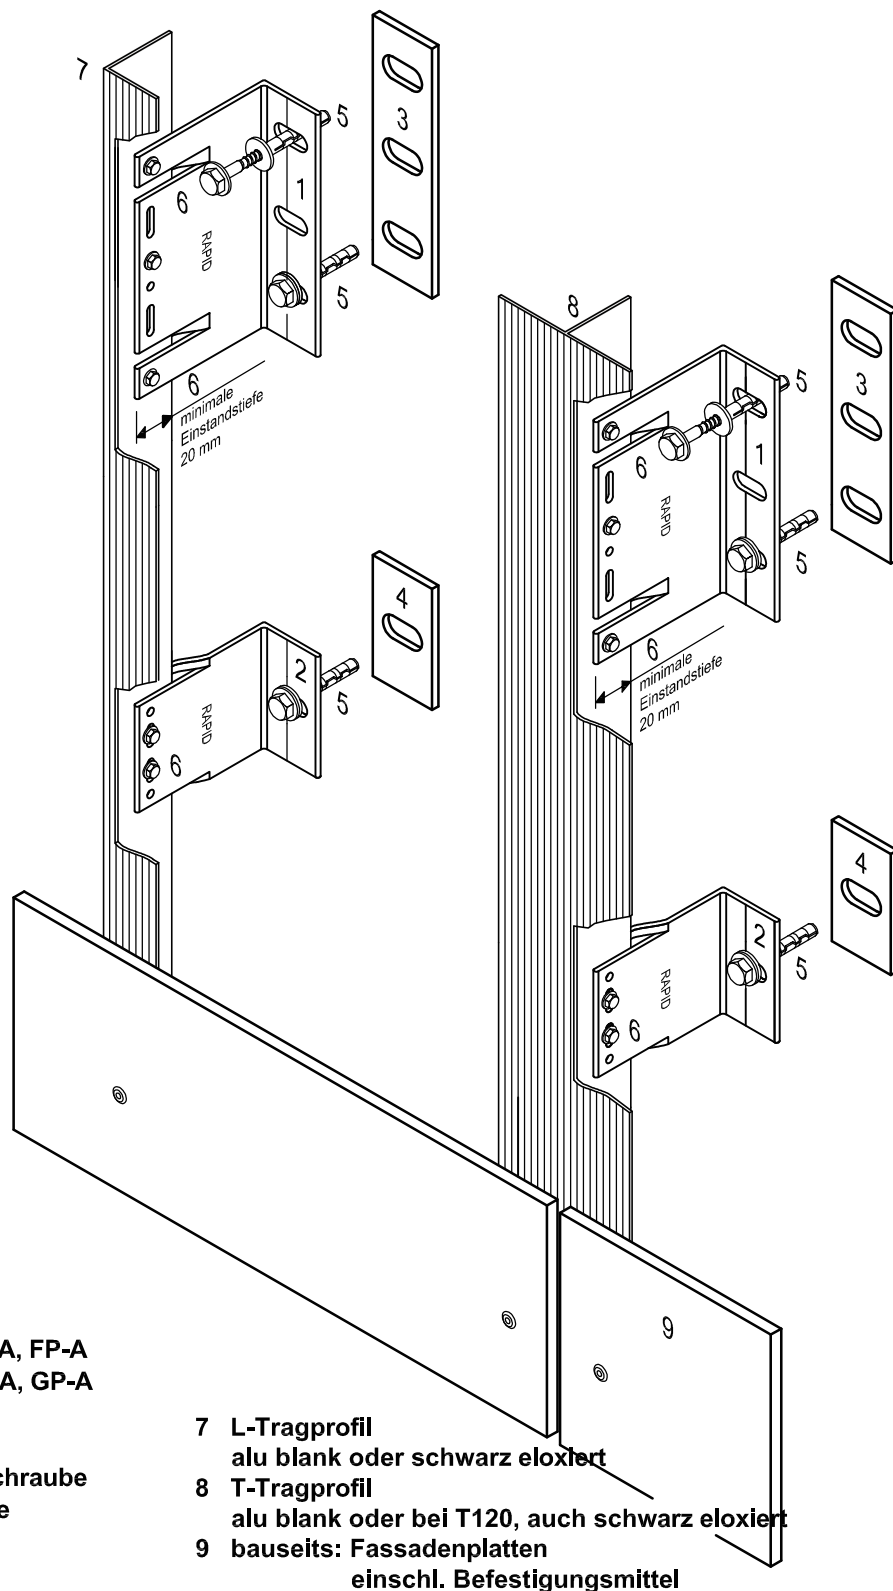

Großformatige Fassadenplatten, sichtbare Befestigung
Isometrie, Gesamt

- 1 Wandhalter RAPID-A, FP-A
- 2 Wandhalter RAPID-A, GP-A
- 3 Thermostop FP
- 4 Thermostop GP
- 5 Dübel mit Spezialschraube
- 6 Selbstbohrschraube

- 7 L-Tragprofil
alu blank oder schwarz eloxiert
- 8 T-Tragprofil
alu blank oder bei T120, auch schwarz eloxiert
- 9 bauseits: Fassadenplatten
einschl. Befestigungsmittel