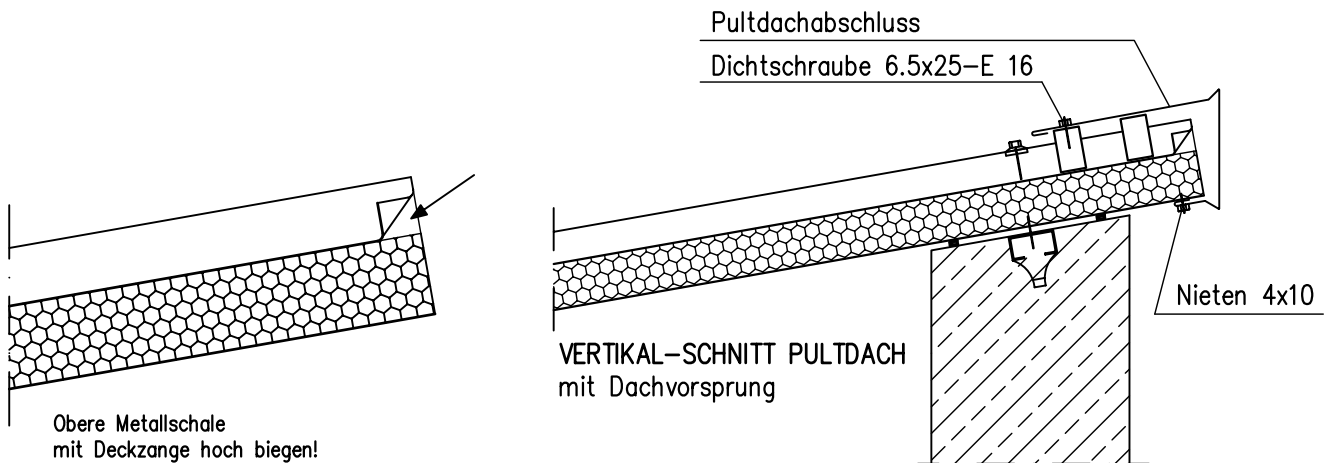

VERTIKAL-SCHNITT FIRST

VERTIKAL-SCHNITT PULTDACH mit Dachvorsprung