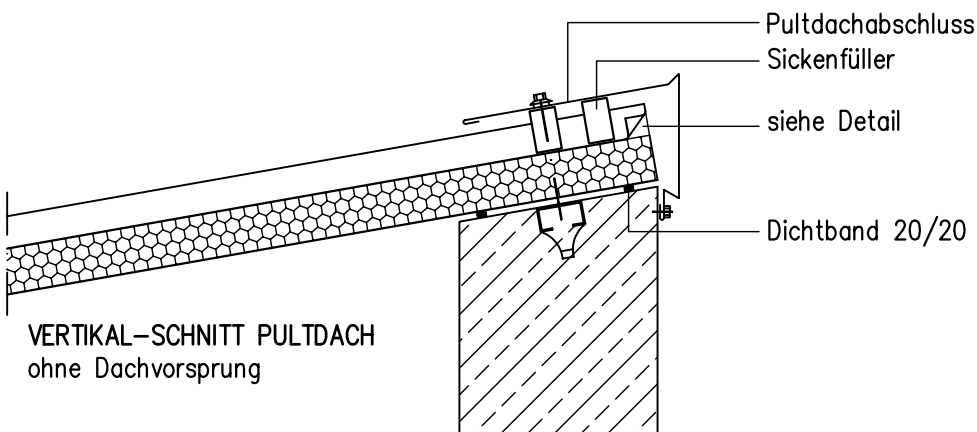

VERTIKAL-SCHNITT PULTDACH ohne Dachvorsprung

ROMA – Schnellbau-Dämmpaneel
First- u. Pulldachausführung

D 106-3

Romakowski GmbH & Co. KG
86644 Buttenwiesen, Postfach 53
86647 Buttenwiesen, Herdweg 31
Telefon 08274 / 999-0
Telefax 08274 / 999 150

ROMA

DÄMM-SYSTEME