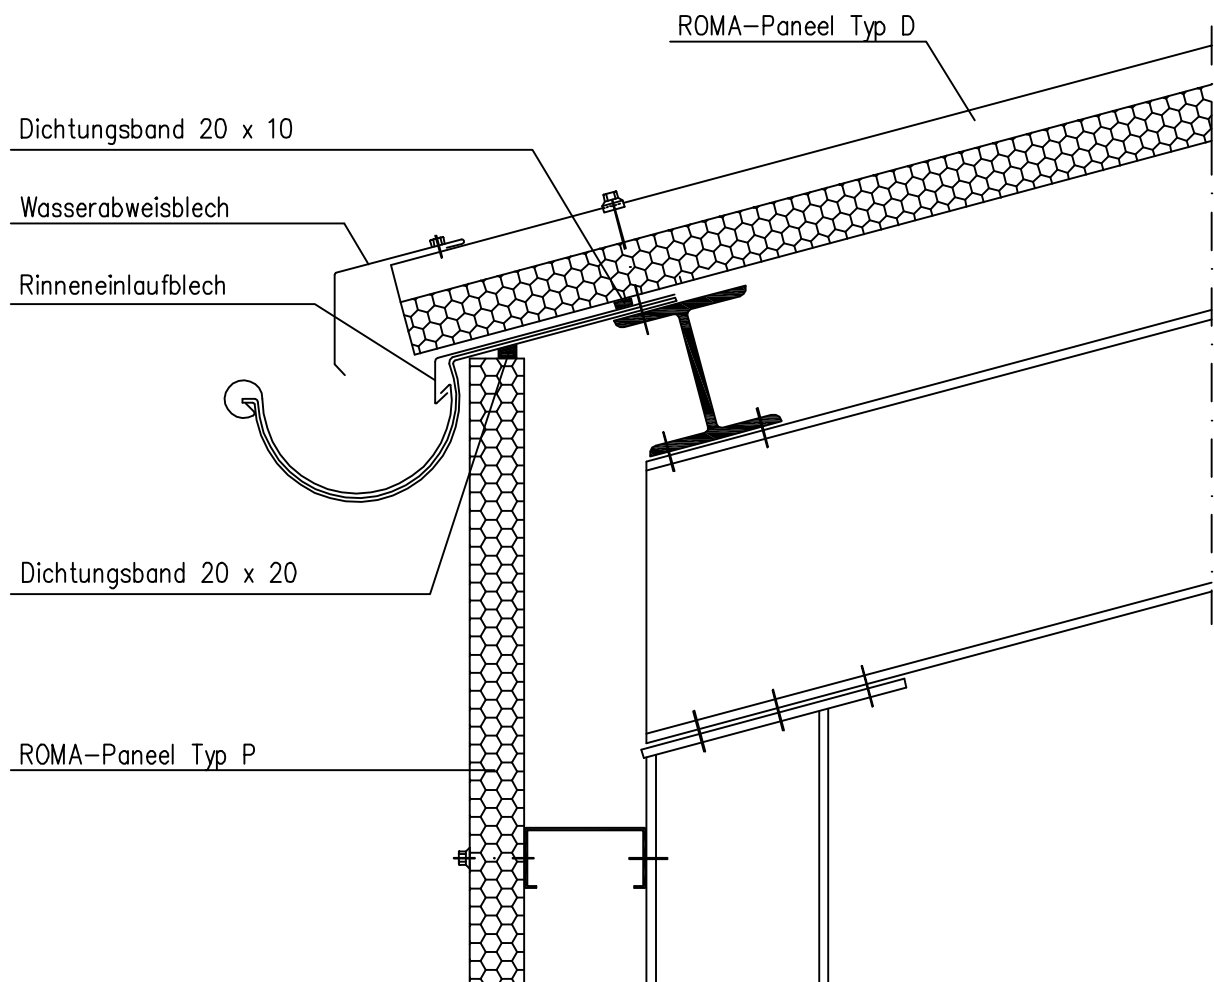

ROMA – Schnellbau-Dämmpaneel
TRAUFENAUSFÜHRUNG

D 107-2

Romakowski GmbH & Co. KG
86644 Buttenwiesen, Postfach 53
86647 Buttenwiesen, Herdweg 31
Telefon 08274 / 999-0
Telefax 08274 / 999 150

ROMA
DÄMM-SYSTEME