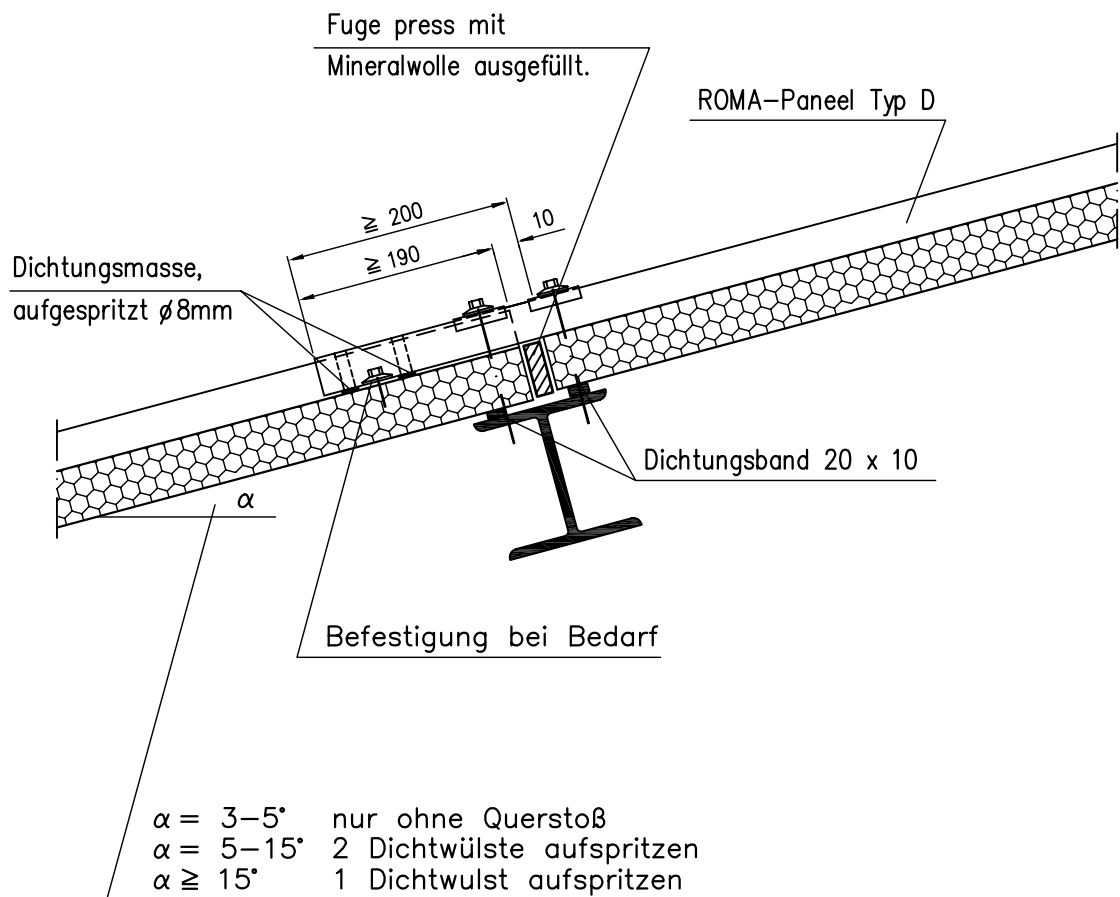

ROMA – Schnellbau-Dämmpaneel
QUERSTOSSAUSBILDUNG

D 108-3

Romakowski GmbH & Co. KG
86644 Buttenwiesen, Postfach 53
86647 Buttenwiesen, Herdweg 31
Telefon 08274 / 999-0
Telefax 08274 / 999 150

ROMA
DÄMM-SYSTEME