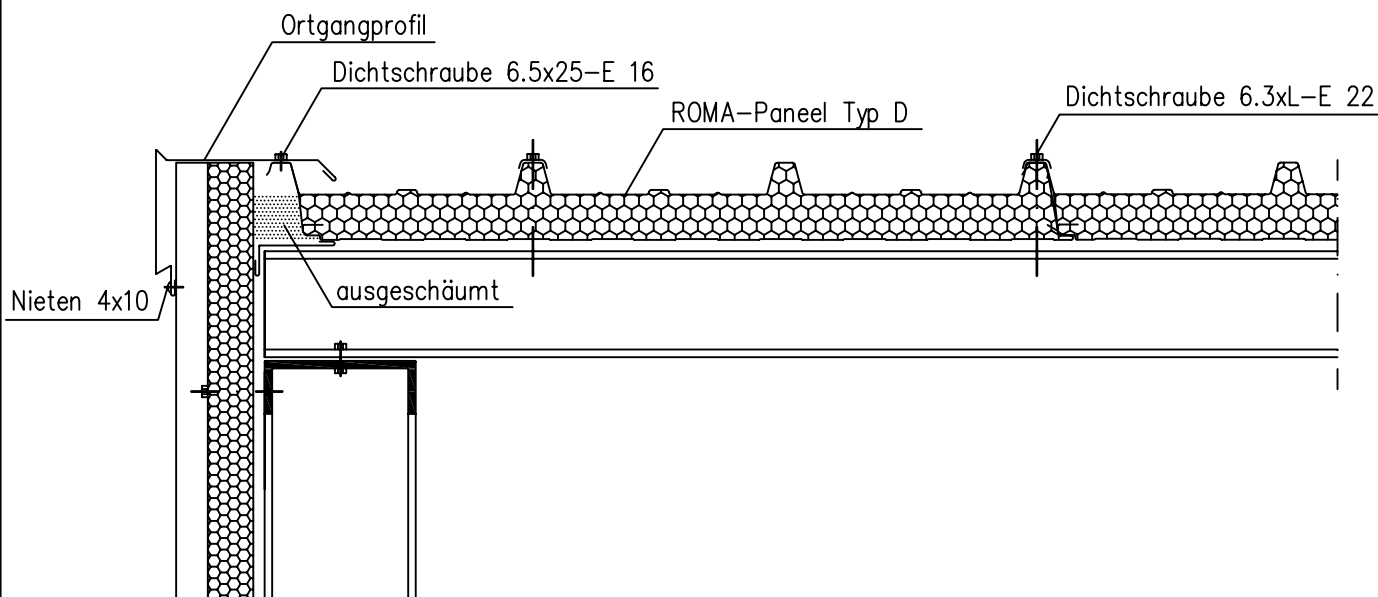

ROMA – Schnellbau-Dämmpaneel

D 101-2

Dachelemente mit Längsstoß u. Überdeckung

Romakowski GmbH & Co. KG  
 86644 Buttenwiesen, Postfach 53  
 86647 Buttenwiesen, Herdweg 31  
 Telefon 08274 / 999-0  
 Telefax 08274 / 999 150

**ROMA**  
 DÄMM-SYSTEME

ROMA – Schnellbau-Dämmpaneel

TRAUFENAUSFÜHRUNG

D 103-2

VERTIKAL-SCHNITT

VERTIKAL-SCHNITT

DETAIL PUNKT "A"

ROMA – Schnellbau-Dämmpaneel  
 ORTGANGAUSFÜHRUNG