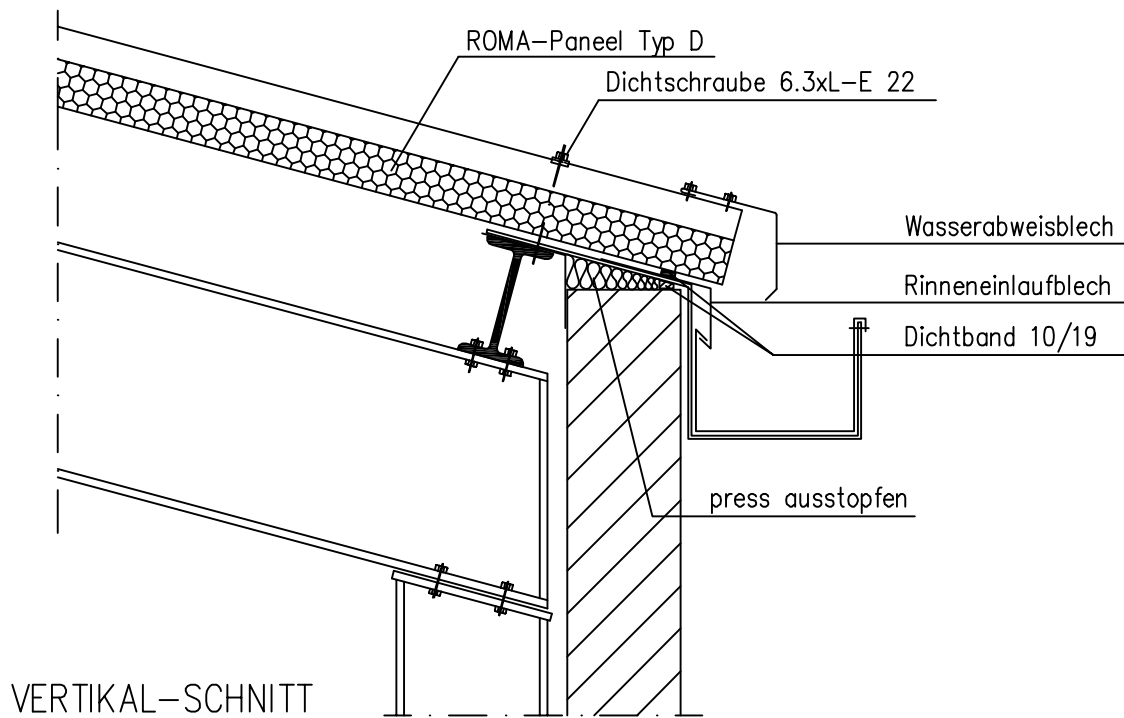

ROMA – Schnellbau-Dämmpaneel

D 101-2

Dachelemente mit Längsstoß u. Überdeckung

Romakowski GmbH & Co. KG  
 86644 Buttenwiesen, Postfach 53  
 86647 Buttenwiesen, Herdweg 31  
 Telefon 08274 / 999-0  
 Telefax 08274 / 999 150

**ROMA**  
 DÄMM-SYSTEME

ROMA – Schnellbau-Dämmpaneel

TRAUFENAUSFÜHRUNG

D 103-2

VERTIKAL-SCHNITT

VERTIKAL-SCHNITT

DETAIL PUNKT "A"

ROMA – Schnellbau-Dämmpaneel  
 ORTGANGAUSFÜHRUNG