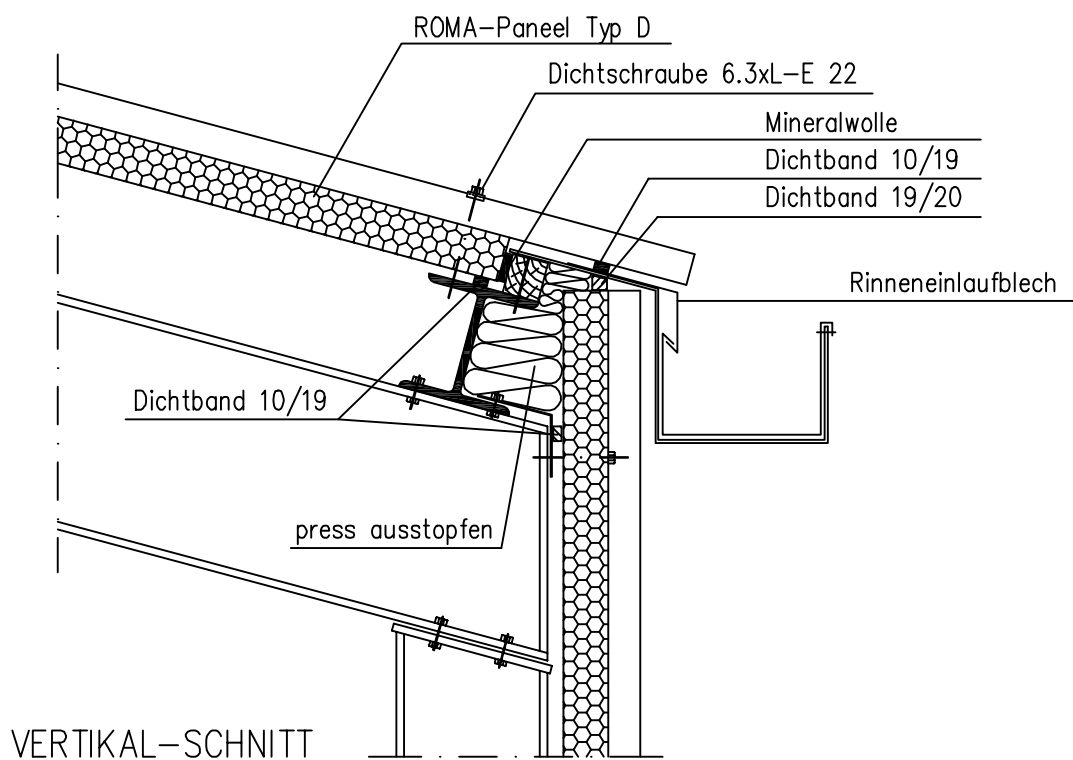

**ROMA**  
 DÄMM-SYSTEME

ROMA – Schnellbau-Dämmpaneel

TRAUFENAUSFÜHRUNG

D 103-2

VERTIKAL-SCHNITT

VERTIKAL-SCHNITT

DETAIL PUNKT "A"

ROMA – Schnellbau-Dämmpaneel  
 ORTGANGAUSFÜHRUNG